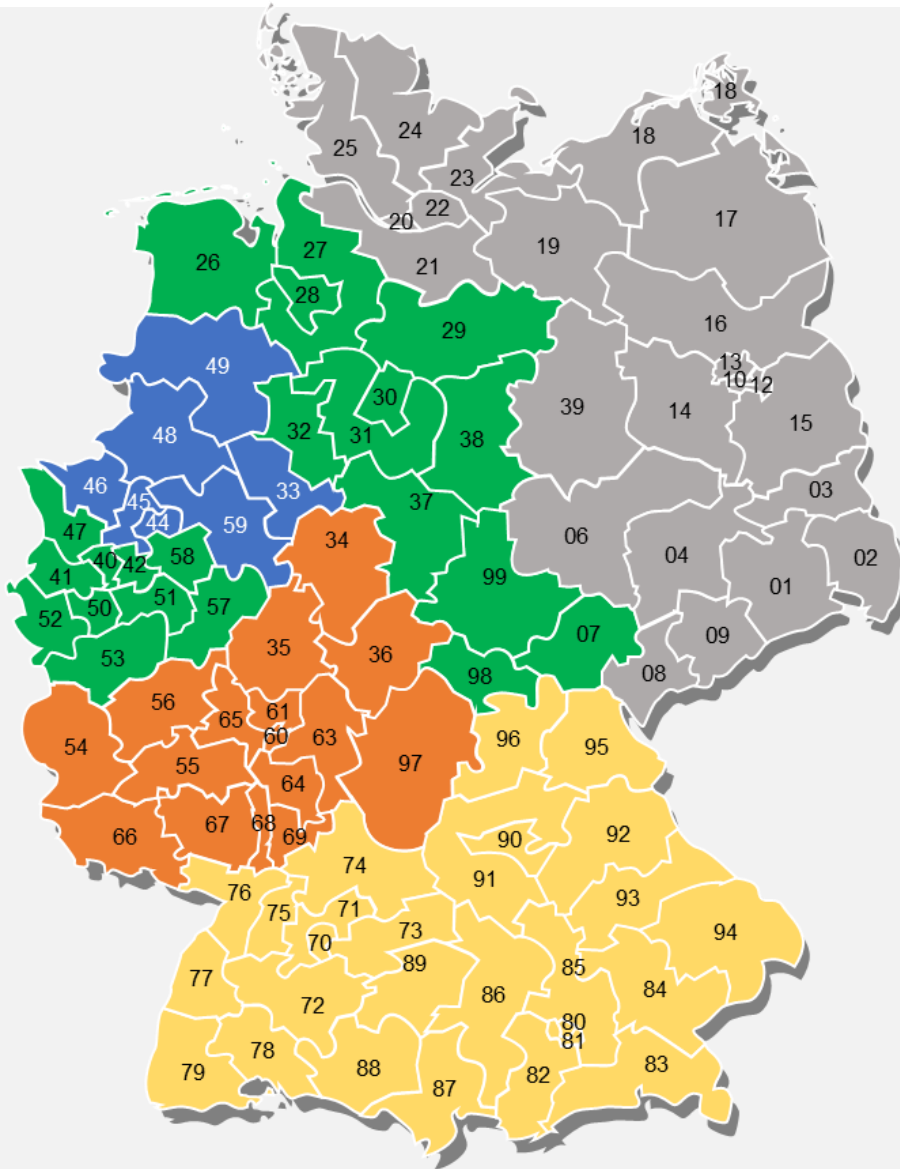

PLZ-Region (Farben siehe Landkarte)	Bestelltag*	Anliefertag 1	Anliefertag 2
03 10-16 17-25 39	Dienstag 03.06.	Dienstag 10.06.	Mittwoch 11.06.
33 44-46 48-49 59	Freitag 06.06.	Freitag 13.06.	-
01-02 04-09 98-99	Mittwoch 04.06.	Mittwoch 11.06.	Donnerstag 12.06.
70-86 87-96	Dienstag 03.06.	Dienstag 10.06.	Mittwoch 11.06.
34-36 54-56 60-69 97	Mittwoch 04.06.	Mittwoch 11.06.	Donnerstag 12.06.
26-32 37-38 40-42 47 50-53 57-58	Donnerstag 05.06.	Donnerstag 12.06.	Freitag 13.06.

PLZ-Region (Farben siehe Landkarte)	Bestelltag*	Anliefertag 1	Anliefertag 2
03 10-16 17-25 39	Dienstag 10.06.	Montag 16.06.	Dienstag 17.06.
33 44-46 48-49 59	Freitag 13.06.	Freitag 20.06.	-
01-02 04-09 98-99	Mittwoch 11.06.	Dienstag 17.06.	Mittwoch 18.06.
70-86 87-96	Dienstag 10.06.	Montag 16.06.	Dienstag 17.06.
34-36 54-56 60-69 97	Mittwoch 11.06.	Dienstag 17.06.	Mittwoch 18.06.
26-32 37-38 40-42 47 50-53 57-58	Donnerstag 12.06.	Mittwoch 18.06.	Freitag 20.06.

PLZ-Region (Farben siehe Landkarte)	Bestelltag*	Anliefertag 1	Anliefertag 2
01-02 03 04-09 10-16 17-25 39 98-99	Montag 16.06.	Montag 23.06.	Dienstag 24.06.
33 44-46 48-49 59	Montag 23.06.	Freitag 27.06.	-
33 44-46 48-49 59	Dienstag 17.06.	Dienstag 24.06.	Mittwoch 25.06.
70-86 87-96	Dienstag 17.06.	Dienstag 24.06.	Mittwoch 25.06.
34-36 54-56 60-69 97	Mittwoch 18.06.	Mittwoch 25.06.	Donnerstag 26.06.
26-32 37-38 40-42 47 50-53 57-58	Freitag 20.06.	Donnerstag 26.06.	Freitag 27.06.
17-25	Mittwoch 18.06.	Mittwoch 25.06.	Donnerstag 26.06.